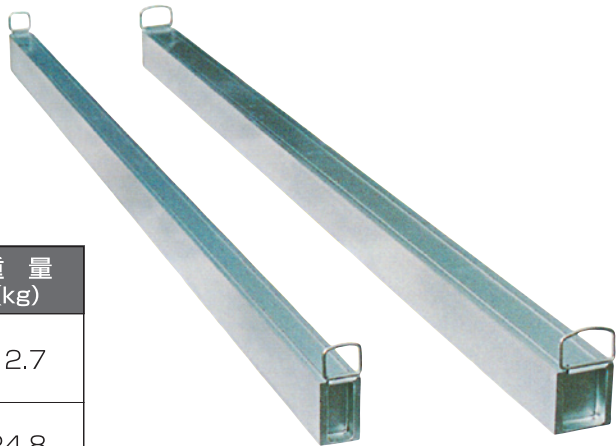

扱いやすさに差がでます。

アルミ腹起し

仕様

型式	厚み (mm)	長さ (mm)	断面図 (mm)	重量 (kg)
KH-80	80	2000		12.7
KH-80	80	4000		24.8
KH-120	122	2000		17.5
KH-120	122	4000		34.3

軽くて丈夫、そしてなにより
安全性が違います。

- 土が入り込まないキャップ付き。
- 金具ハンドル付きで持ち運びもラクラク。